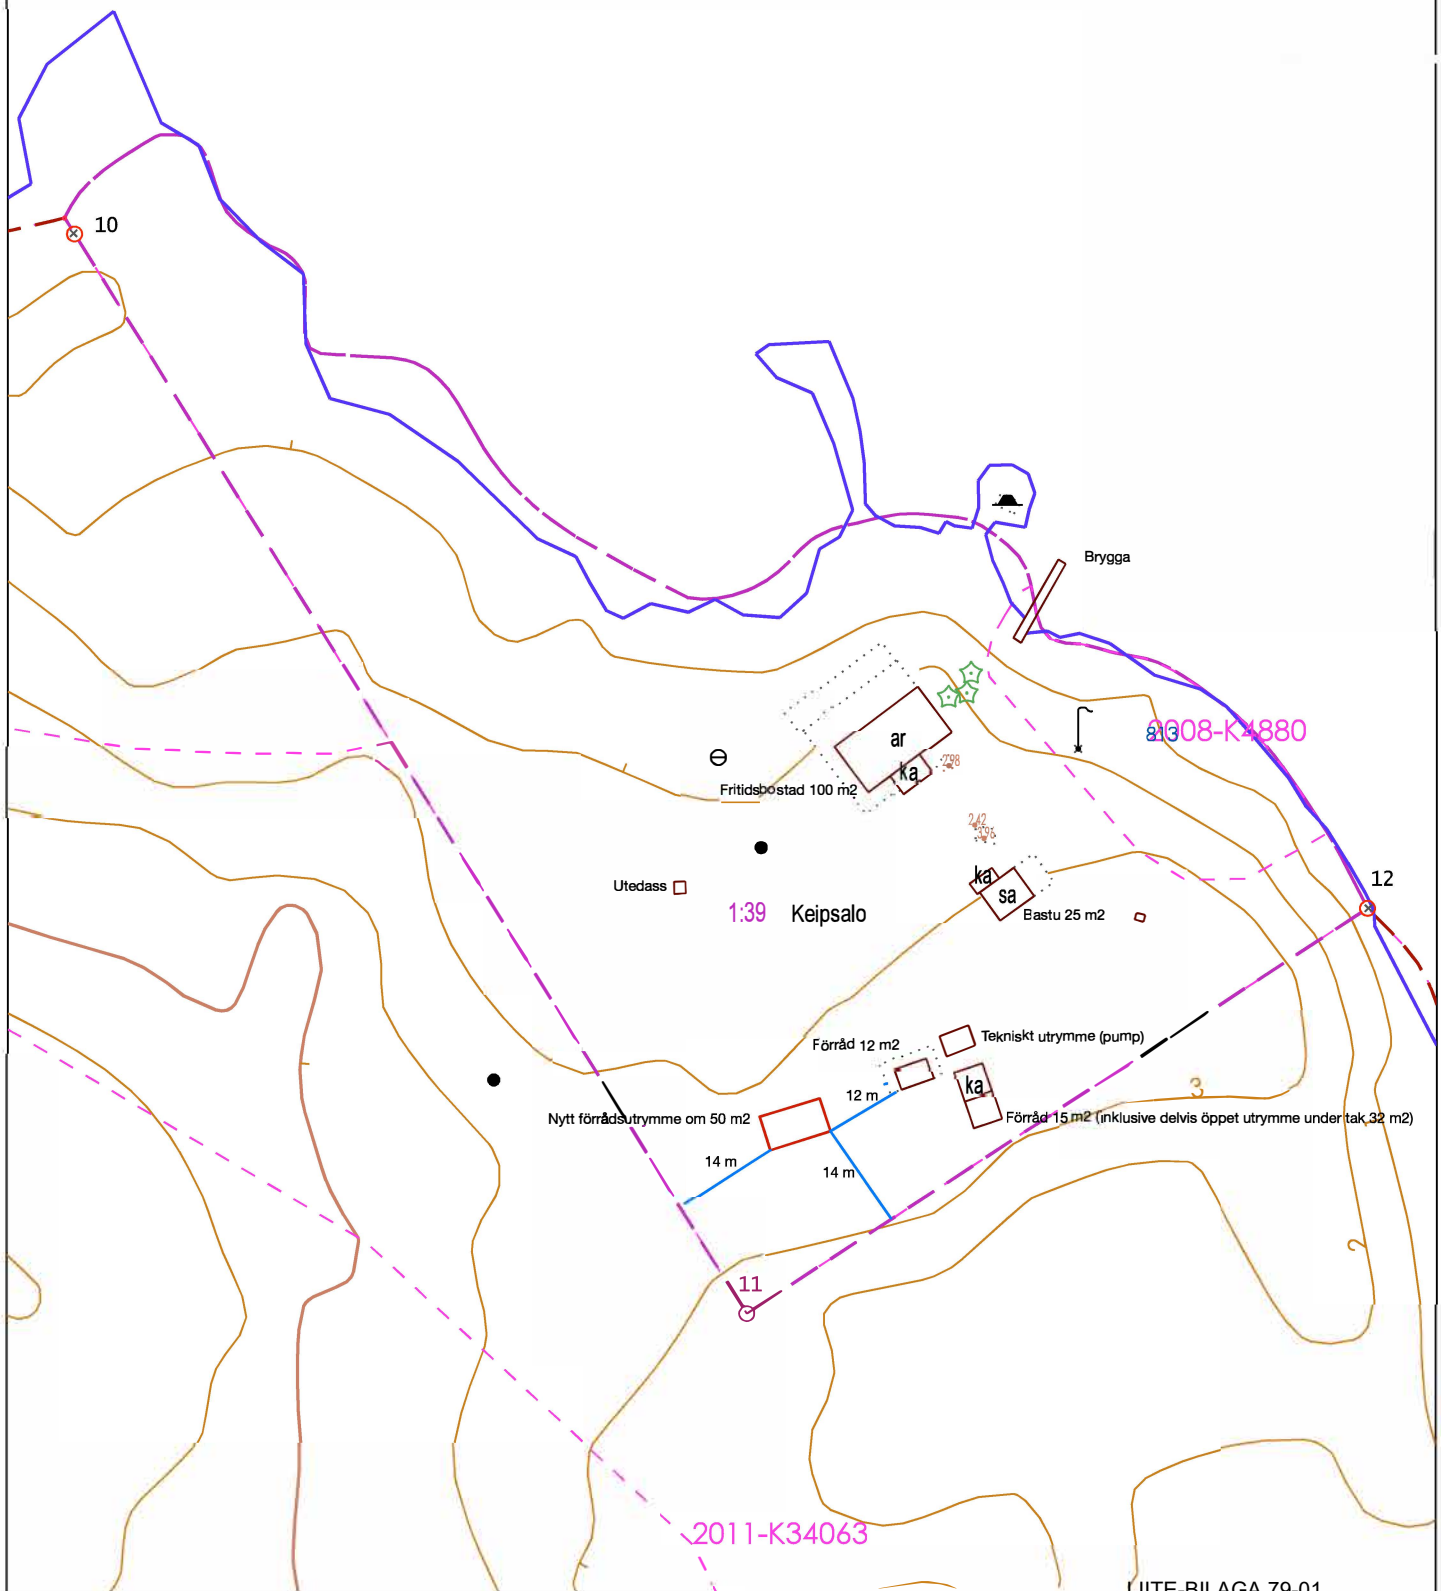

Situationsplan 434-447-1-39

Mittakaava 1:1000

LIITE-BILAGA 79-01
EKIL-NLIN 26.10.2023/§ 141
dnro 823/10.03.99.02/2023