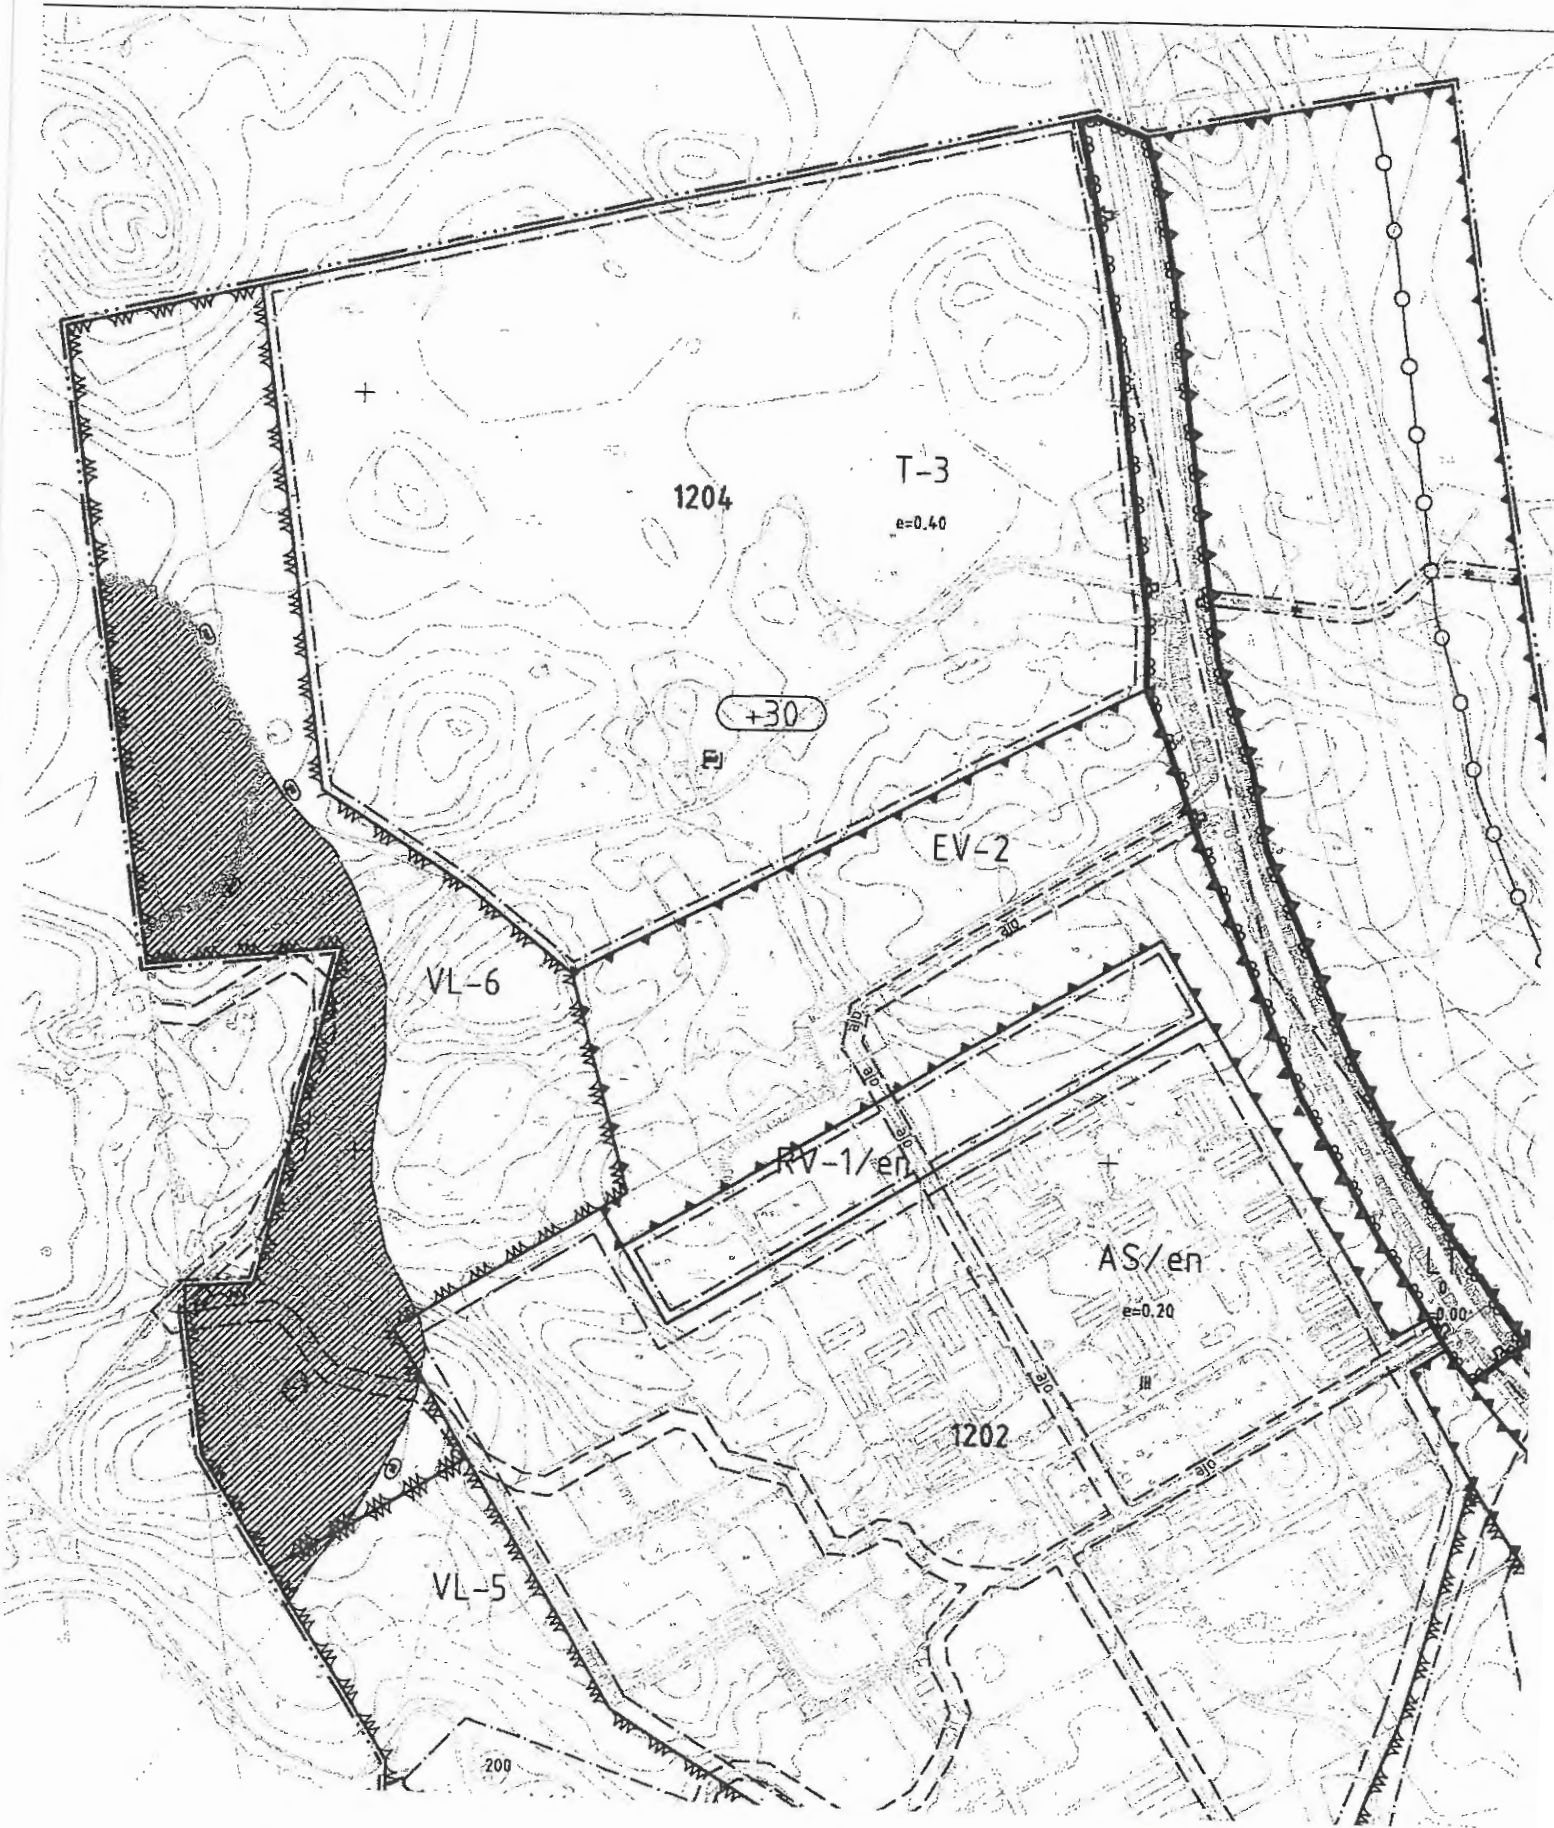

Loviisan rantaosayleiskaava - Lovisa stranddelgeneralplan

<https://www.loviisa.fi/asuminen-ja-ymparisto/kaavoitus-ja-maankaytto/kaavoitus/yleiskaavoitus/>

Hästholmenin alueen asemakaava - Detaljplan för Hästholmens område

<https://www.loviisa.fi/asuminen-ja-ymparisto/kaavoitus-ja-maankaytto/kaavoitus/hyaksytyt-asebakaavat/>

Ote asemakaavasta 1 : ~~2000~~ 4000

Utdrag ur detaljplanen

Vahvistettu/fastställd 21.01.2009

Pentti Edvinsson