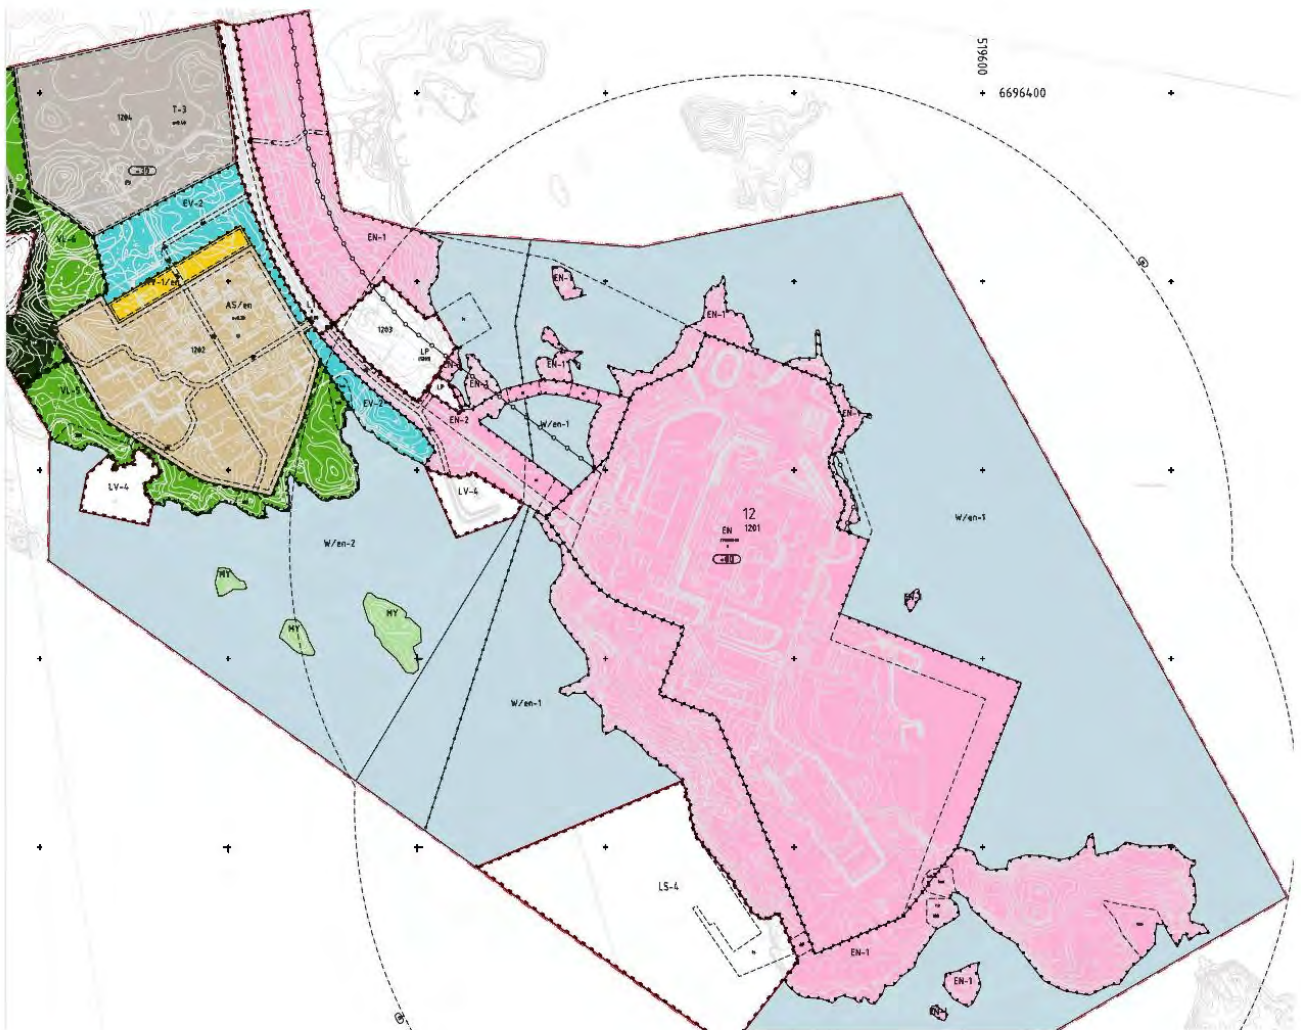

Loviisan rantaosayleiskaava - Lovisa stranddelgeneralplan

<https://www.loviisa.fi/asuminen-ja-ymparisto/kaavoitus-ja-maankaytto/kaavoitus/yleiskaavoitus/>

Hästholmenin alueen asemakaava - Detaljplan för Hästholmens område

<https://www.loviisa.fi/asuminen-ja-ymparisto/kaavoitus-ja-maankaytto/kaavoitus/hyaksytyt-asebakaavat/>

Ote asemakaavasta 1 : ~~2000~~ 4000

Utdrag ur detaljplanen

Vahvistettu/fastställd 21.01.2009

Pentti Edvinsson