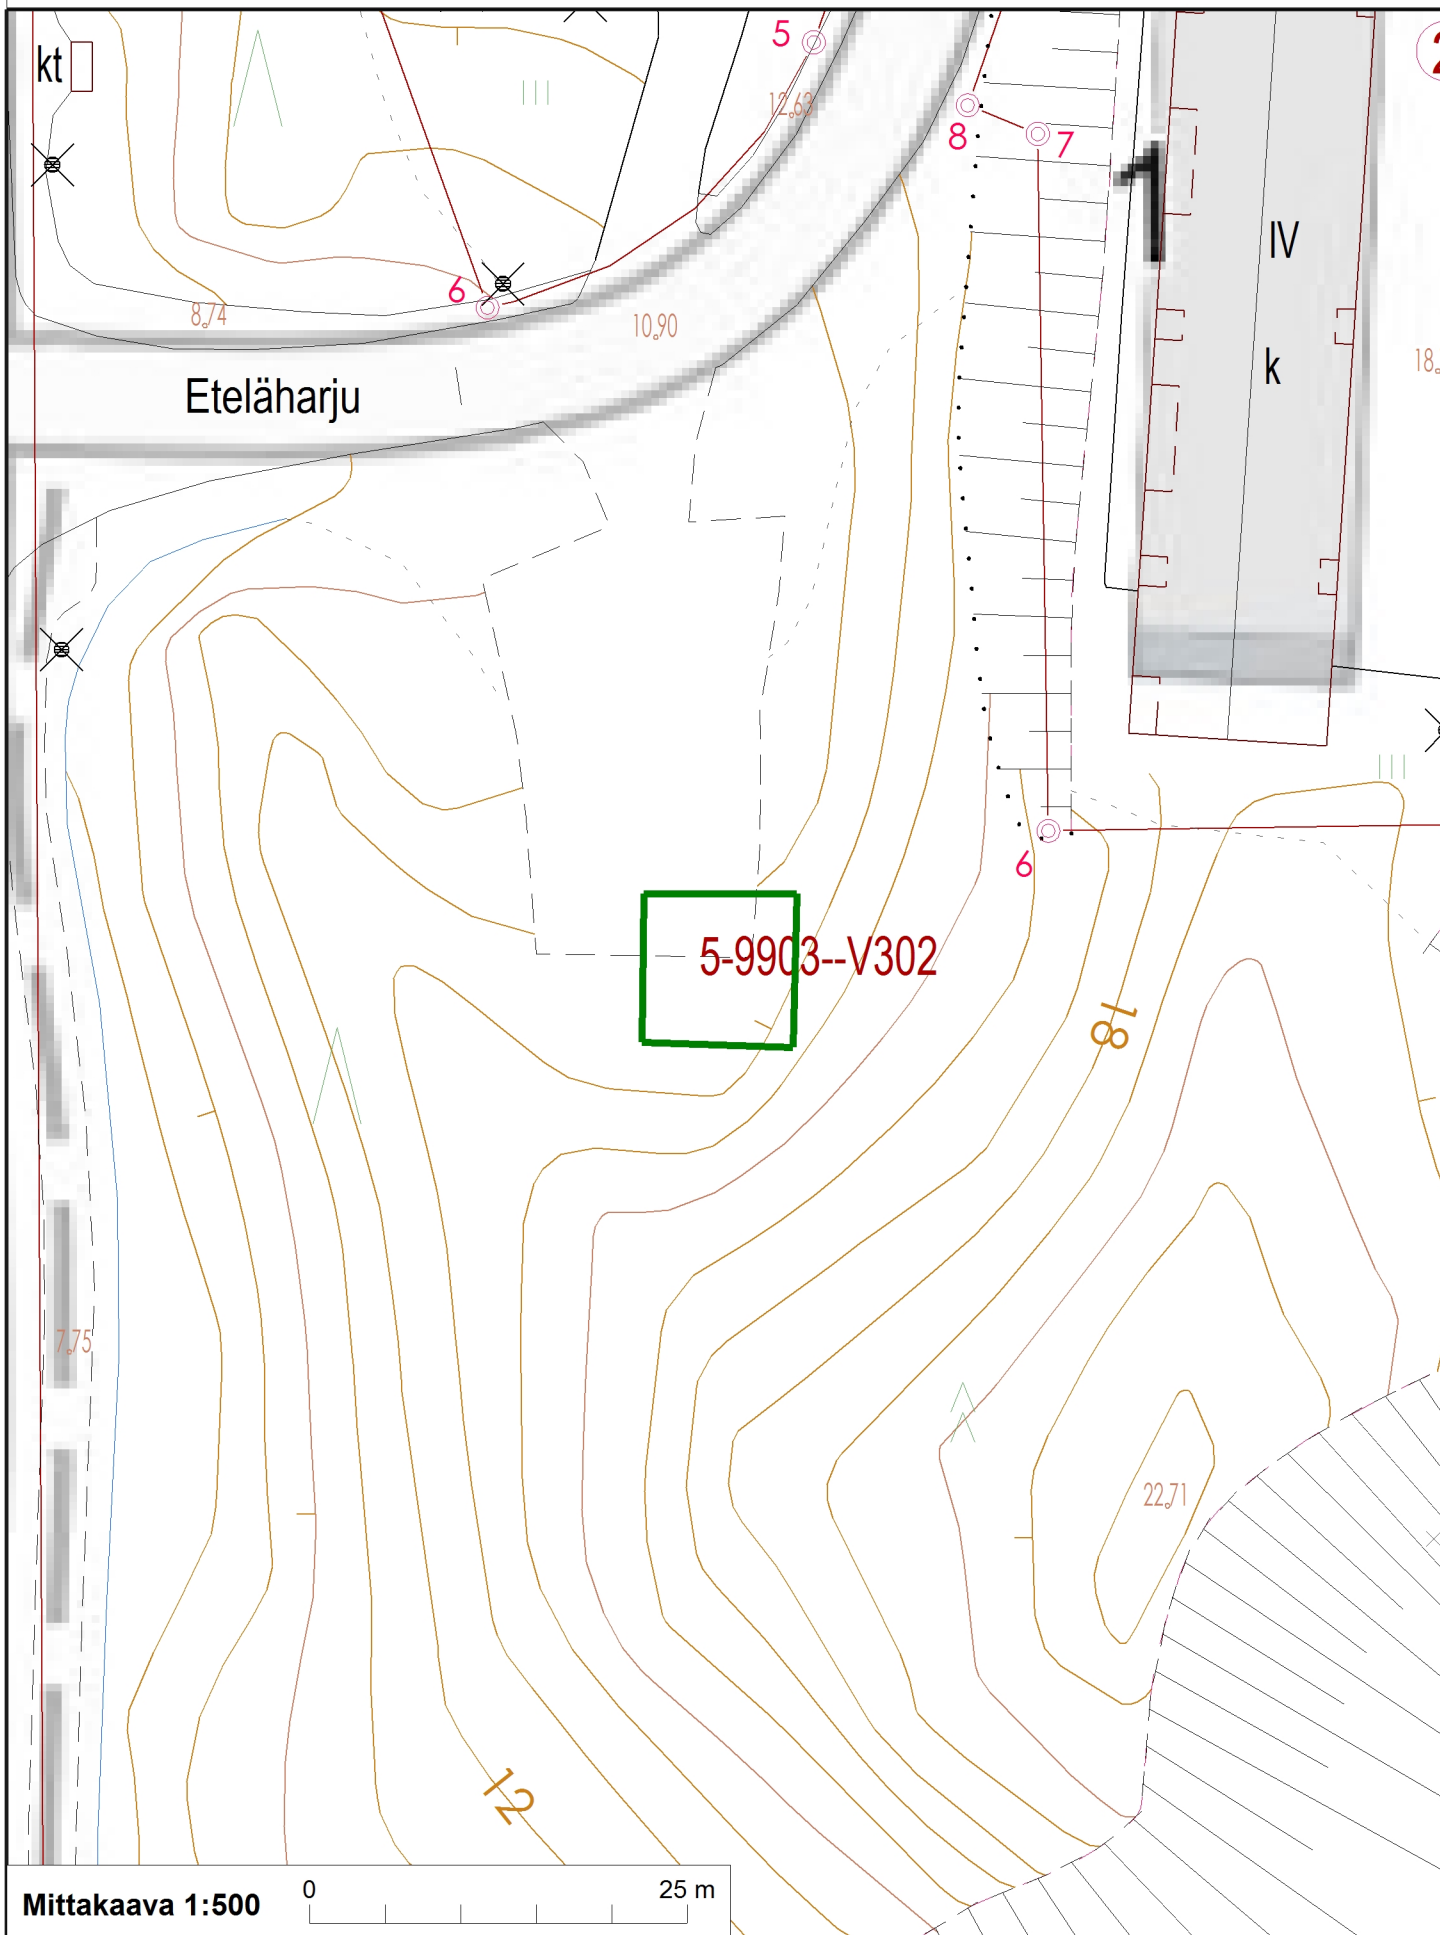

LOVIISAN KAUPUNKI
LOVISA STAD

Vuokra-alue
434-5-9903-0-V302

Ote kantakartasta 1:500
Utdrag ur baskartan 1:500
08.10.2024

Mittakaava 1:500

0 25 m