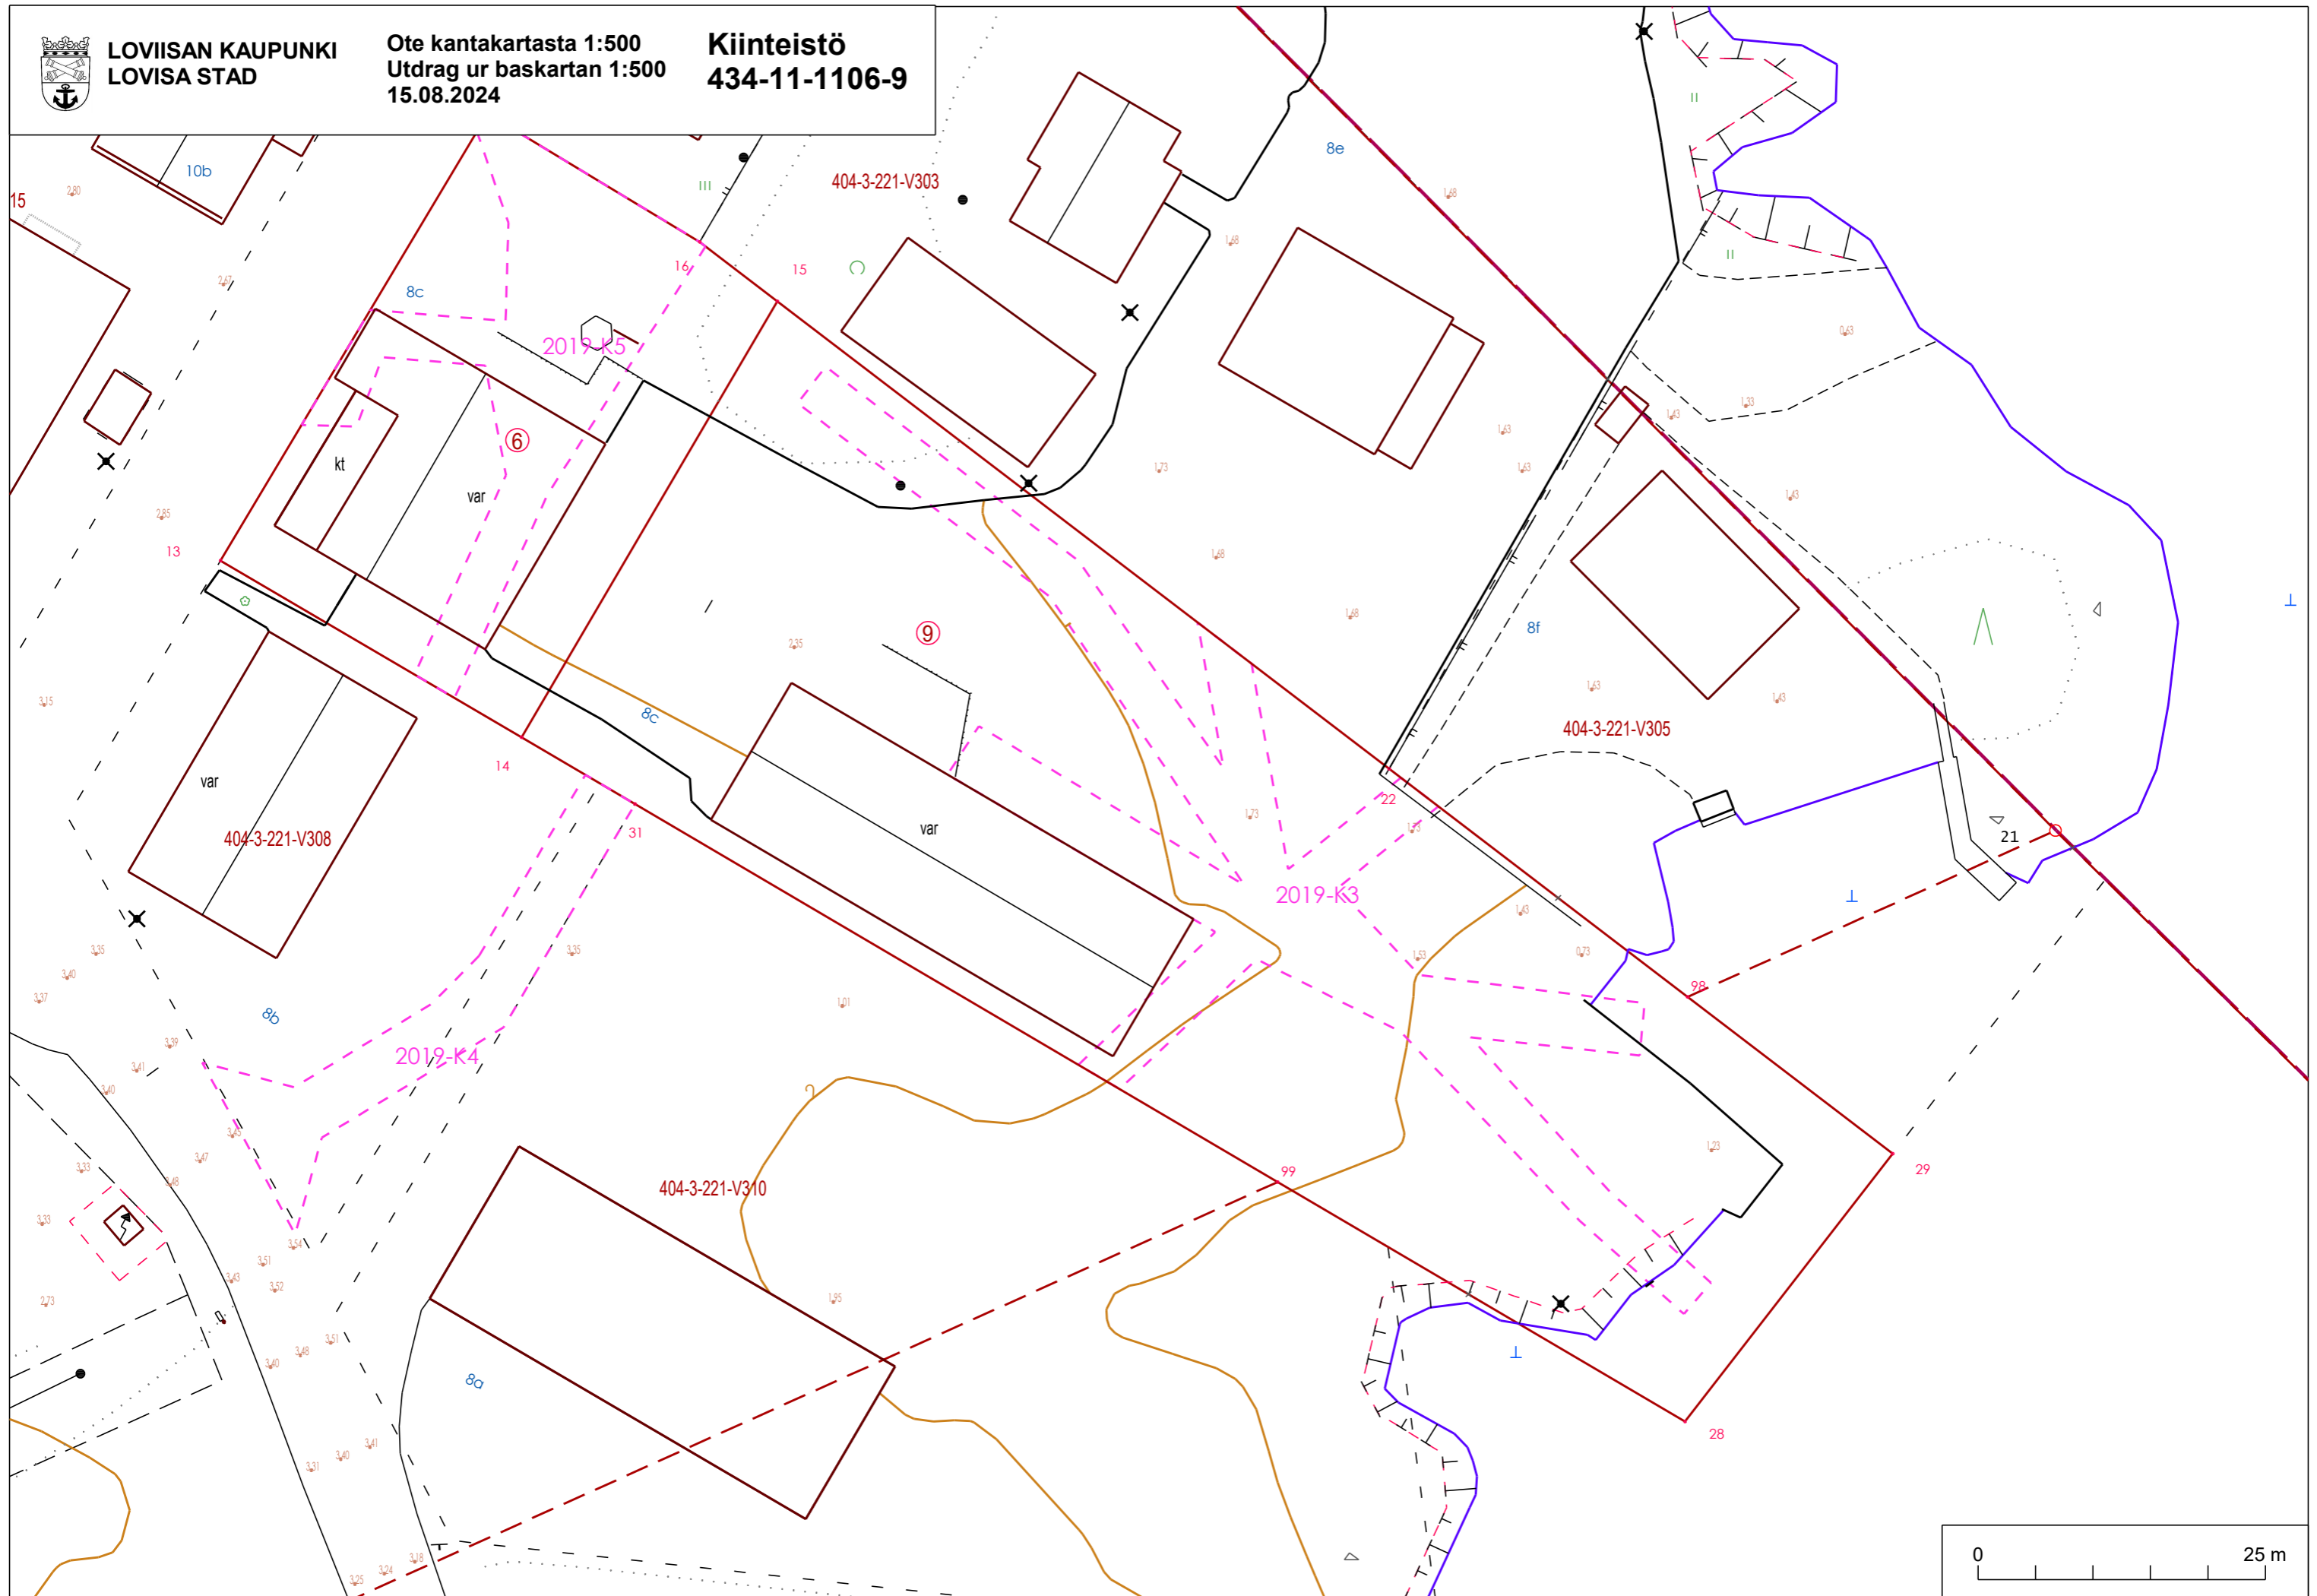

LOVIISAN KAUPUNKI  
LOVISA STAD

Ote kantakartasta 1:500  
Utdrag ur baskartan 1:500  
15.08.2024

Kiinteistö  
434-11-1106-9

1:43

404-2-29-M803  
2.29

409-2-117-V401

404-3-V301

409-2-117-V326

11

12

10

8

6

11

404-2-29-M803

Tasot MML Taustakartta  
 Mittakaava 1 : 2000  
 Päivämäärä 14.08.2024 14:48:13  
 50 m