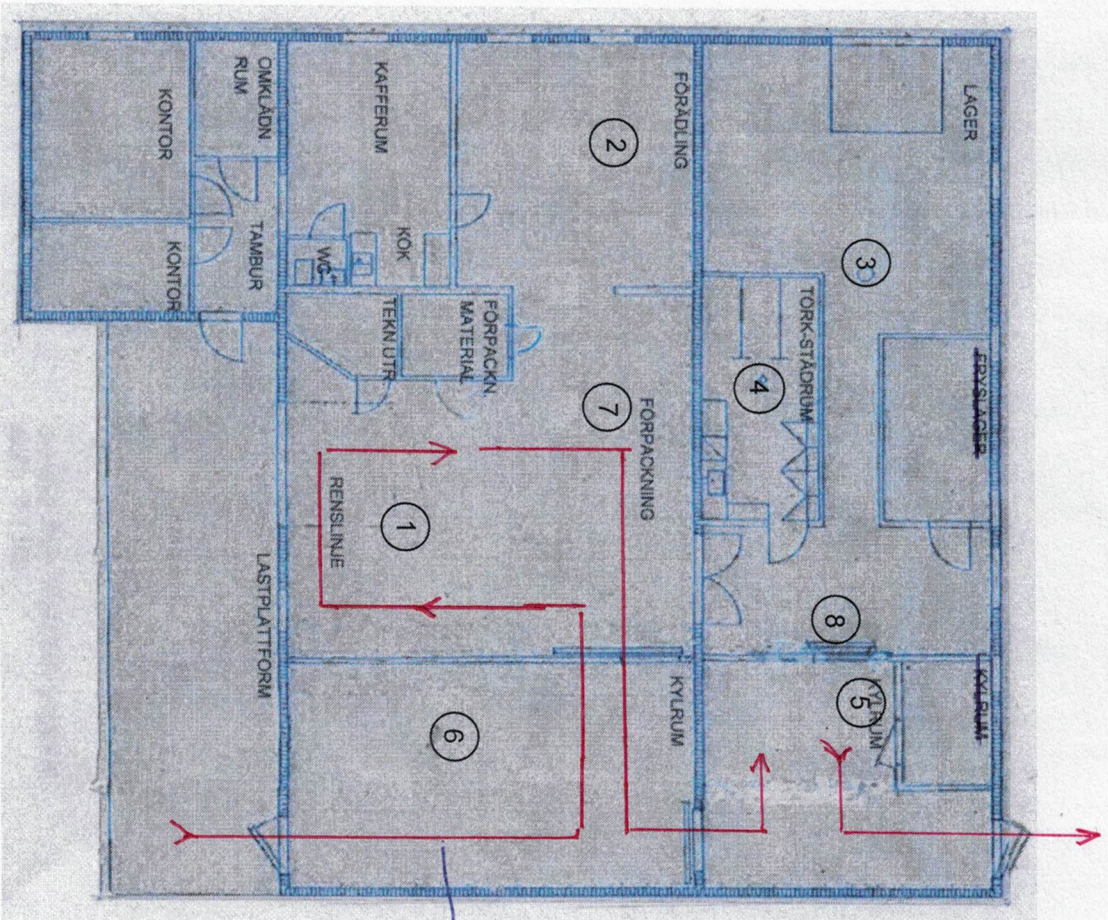

Lite ~~1.2.~~ 28.3 Lattiakaiivot

○ *RASVAN*
EROTUSKAINO

PERKAUSLINDA