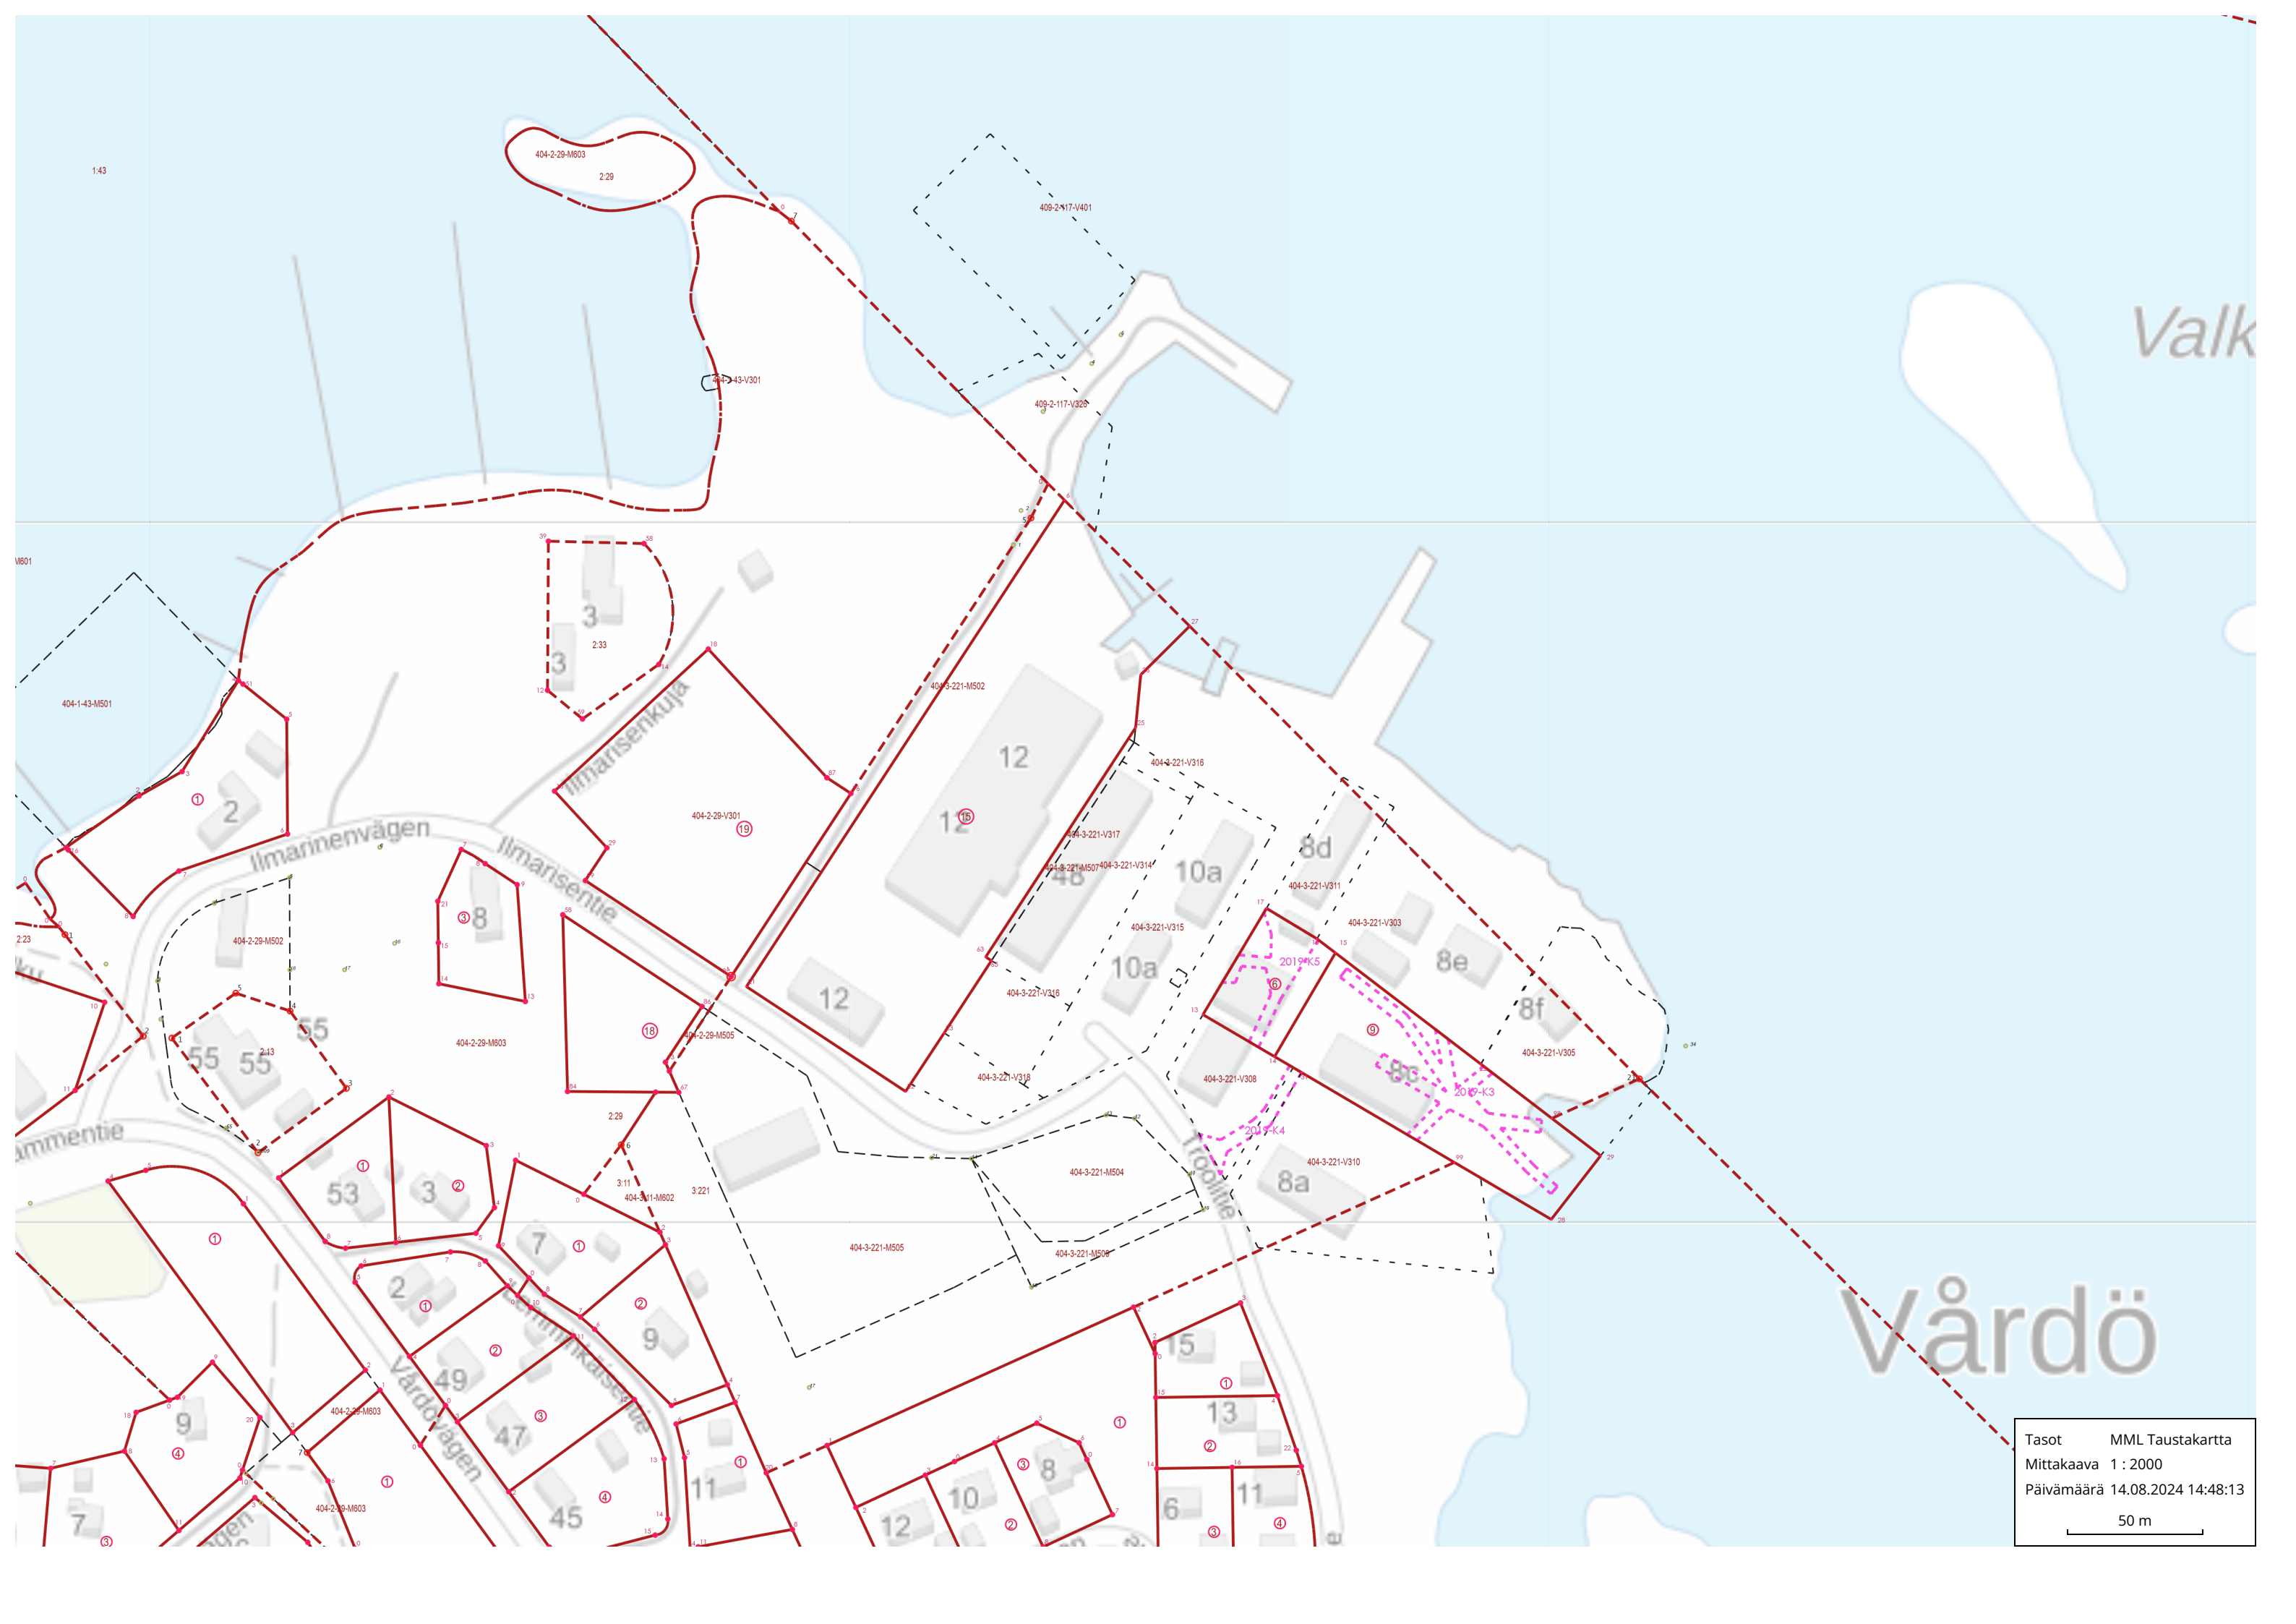

LOVIISAN KAUPUNKI  
LOVISA STAD

Ote kantakartasta 1:500  
Utdrag ur baskartan 1:500  
15.08.2024

Kiinteistö  
434-11-1106-9

1:43

404-2-29-M803  
2.29

409-2-117-V401

404-3-V301

409-2-117-V326