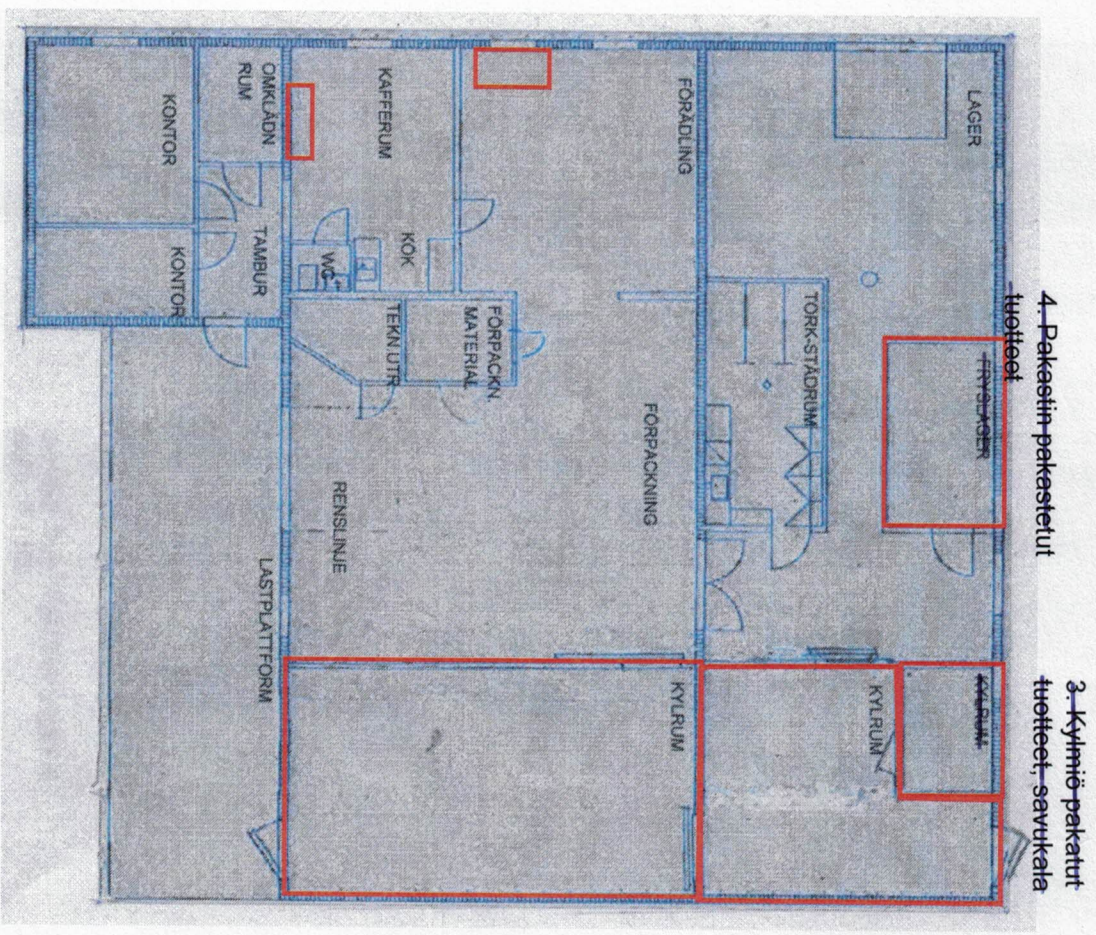

Liite ~~1.3.~~ 28.3 Kylmävarastot

- 5-Kylmiö
  puolisäilykkeet
- 6-Pakastin-tili

4-Pakastin pakastelut
tuotteet

3-Kylmiö pakatut
tuotteet, savukala

2. Kylmiö lähtevä kala

1. Kylmiö raaka kala